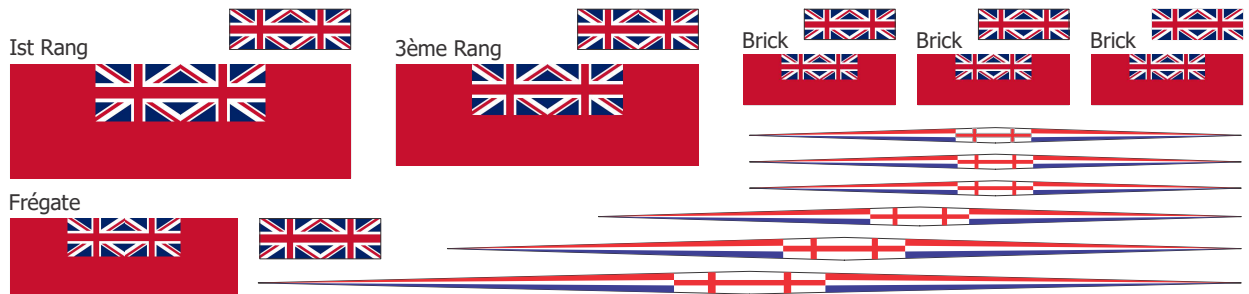

Template 0016 - Flag BS : Marine Royale Anglaise 1801

Union Flag de 1801

Navire de commerce

Escadre britannique - 1801 : Marine de Guerre

Escadre britannique des territoires d'outre-mer - 1801 : Bermudes - Canada - Inde

Escadre britannique des territoires d'outre-mer - 1801 : Australie - Nouvelle Zélande