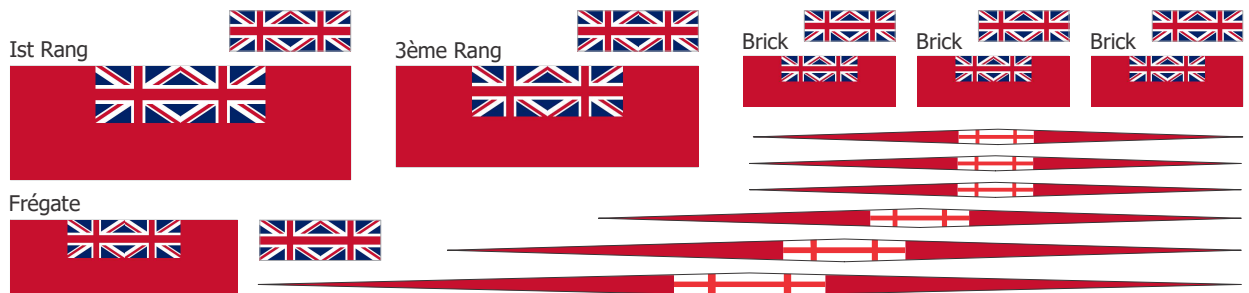

Template 0016 - Flag BS : Marine Royale Anglaise 1801

Union Flag de 1801

Navire de commerce

Escadre britannique - 1801 : Marine de Guerre

Escadre britannique des territoires d'outre-mer - 1801 : Bermudes - Canada - Inde

Escadre britannique des territoires d'outre-mer - 1801 : Australie - Nouvelle Zélande