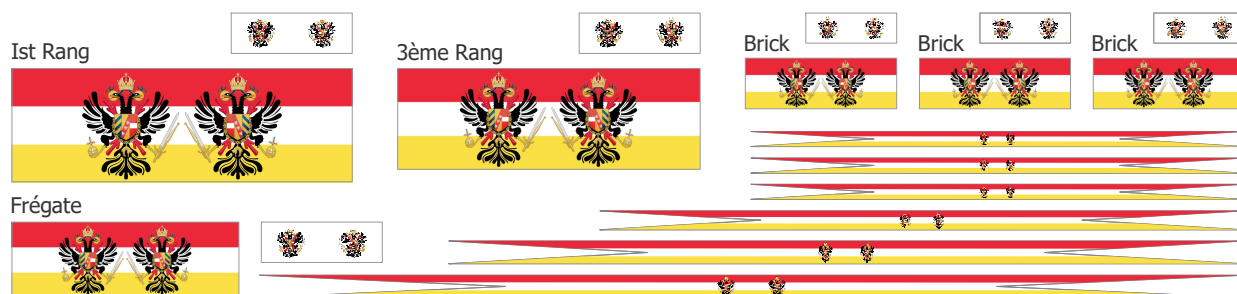

Template 0015 - Flag BS : Pays-Bas - Hollande

Pays-Bas espagnols - 1556 à 1713

République des Sept Provinces-Unies des Pays-Bas - 1581 à 1795

République Batave - 1795 à 1806

Pays-Bas autrichiens - 1713 à 1795

États Belges Unis - 1789 à 1790 (Verenigde Nederlandse Staten)