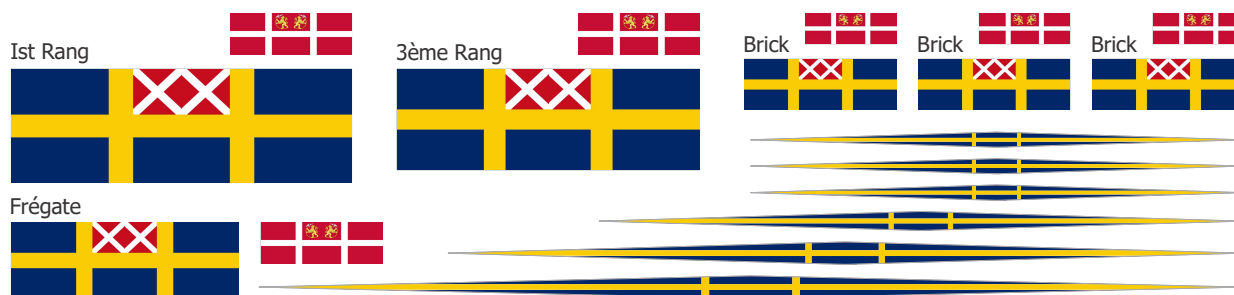

## Template 0004 - Flag BS : Russie - Danemark - Norvège - Pologne

Pavillon Empire Russe dont l'utilisation est attestée à partir de 1709.

Pavillon naval de la Fédération de Russie - Adoption : 1ère fois en 1712

Royaume du Danemark et de Norvège de 1536 à 1814

Pavillon marchand de la Norvège et de la Suède de 1818 à 1844.

Pavillon marchand et d'État Polonais (Origine XIII ème Siècle)