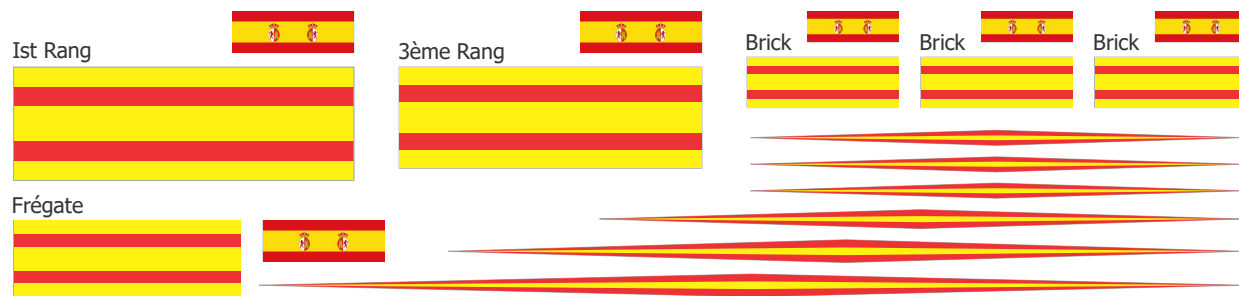

Template 0002 - Flag BS : Péninsule Ibérique nord ouest & régions de France

Pavillon marchand d'Espagne (1785-1927)

Drapeau Basque ou Ikurriña (Crée en 1894)

Drapeau Basque ou Ikurriña (Crée en 1894) Version Pavillon de Biscaye

Drapeau de Normandie (Reconnu par les rois de France - Origine ?)

Pavillon à croix noire de la flotte bretonne du XVIème au XVIIIème siècle.