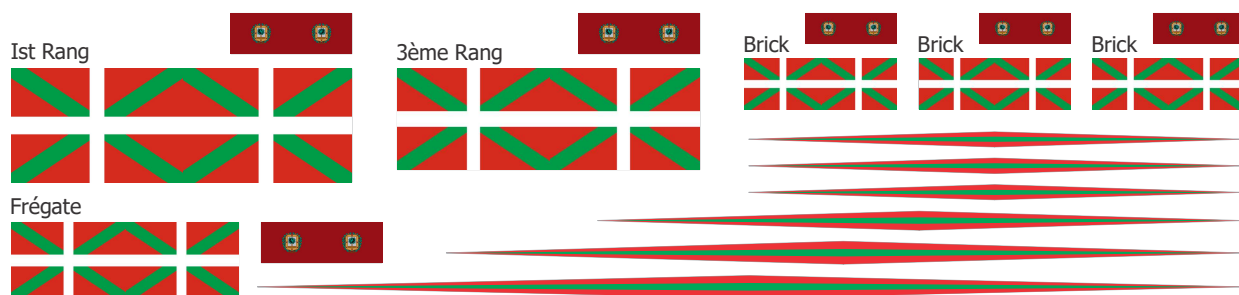

Template 0002 - Flag BS : Péninsule Ibérique nord ouest & régions de France

Pavillon marchand d'Espagne (1785-1927)

Drapeau Basque ou Ikurriña (Crée en 1894)

Drapeau Basque ou Ikurriña (Crée en 1894) Version Pavillon de Biscaye

Drapeau de Normandie (Reconnu par les rois de France - Origine ?)

Pavillon à croix noire de la flotte bretonne du XVIème au XVIIIème siècle.