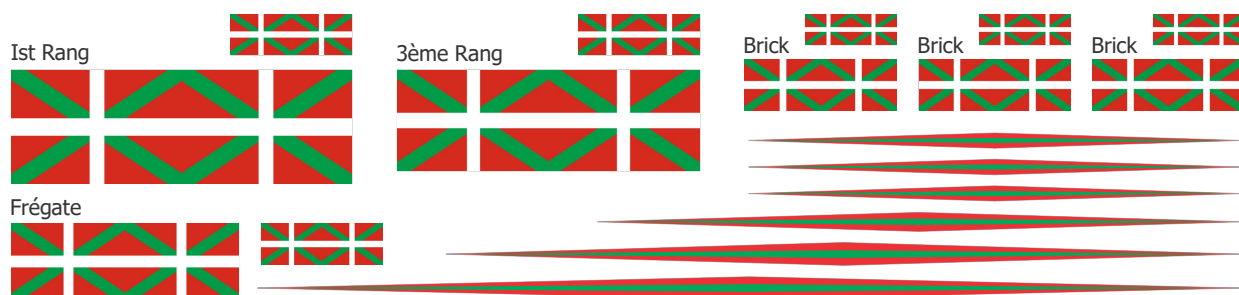

Template 0002 - Flag BS : Péninsule Ibérique nord ouest & régions de France

Pavillon marchand d'Espagne (1785-1927)

Drapeau Basque ou Ikurriña (Crée en 1894)

Drapeau Basque ou Ikurriña (Crée en 1894) Version Pavillon de Biscaye

Drapeau de Normandie (Reconnu par les rois de France - Origine ?)

Pavillon à croix noire de la flotte bretonne du XVIème au XVIIIème siècle.