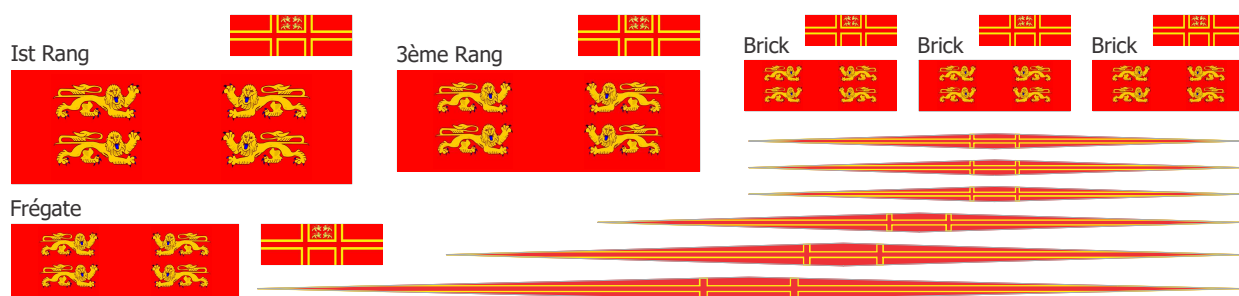

Template 0002 - Flag BS : Péninsule Ibérique nord ouest & régions de France

Pavillon marchand d'Espagne (1785-1927)

Drapeau Basque ou Ikurriña (Crée en 1894)

Drapeau Basque ou Ikurriña (Crée en 1894) Version Pavillon de Biscaye

Drapeau de Normandie (Reconnu par les rois de France - Origine ?)

Pavillon à croix noire de la flotte bretonne du XVIème au XVIIIème siècle.